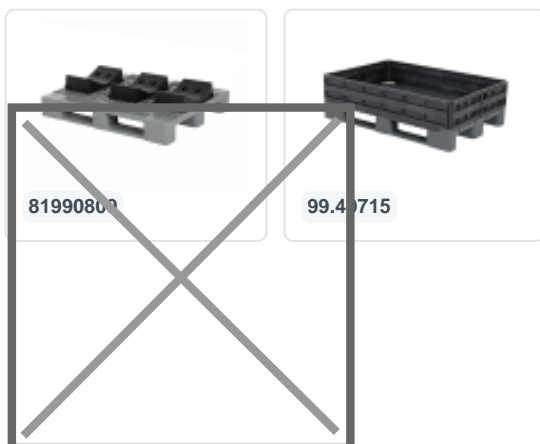

Alternatieve artikelen

Transoplast

+31(0)314 66 44 00

webshop@transoplast.nl

dev.transoplastshop.nl