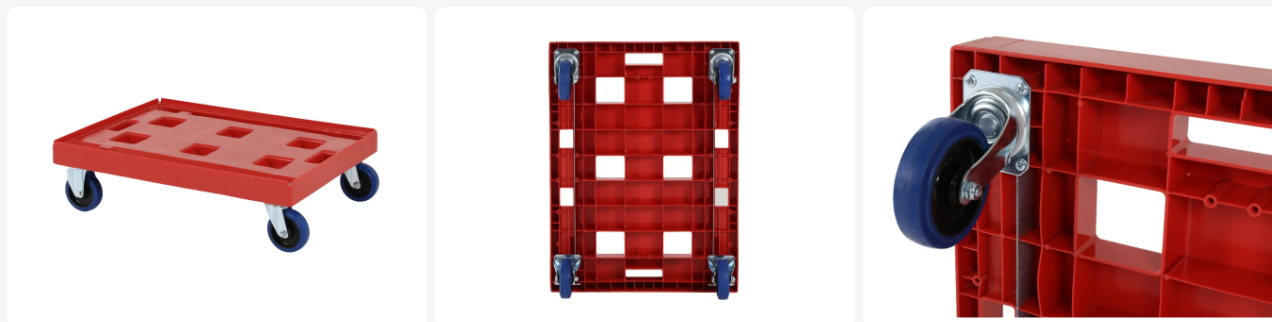

# Verrijdbaar kunststof onderstel - 800 x 600 mm - rood - gegalvaniseerde gaffels - nylon / rubber wielen

## Product specificaties

Gewicht (kg)	7,97 kg
Uitwendige maat (l x b x h)	810 x 610 x 225 mm
Kleur	Rood
Materiaal	HDPE
Draagvermogen dynamisch	300 kg

## Eigenschappen

Wielen met stevige plaat en stabiele 4-puntsbevestiging.

De jukken, assen en bevestigingsmaterialen van de wielen zijn gegalvaniseerd.

Geschikt voor ladingen van verschillende afmetingen (emmers, kisten, enz.).

## Omschrijving

Zeer stabiel verrijdbaar onderstel 810 x 610 x 225 mm. Geschikt voor stapelbakken met formaat 800 x 600 mm of twee stapelbakken met formaat 600 x 400 mm. Het onderstel heeft twee gegalvaniseerde bokwielen en twee gegalvaniseerde zwenkwielen ? 125 mm. Het draagvermogen is 300 kg. Dankzij het roosterframe is het verrijdbaar onderstel ook geschikt voor afwijkende formaten bakken of dozen en kleiner laadgoed.