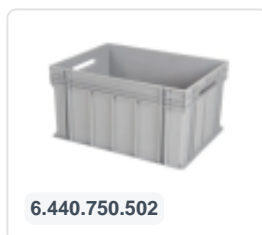

Geschikte accessoires