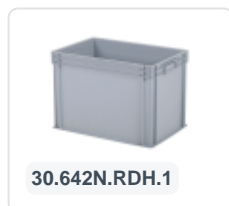

Geschikte accessoires