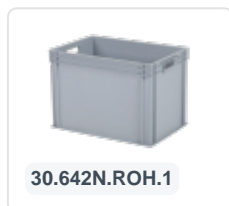

Geschikte accessoires