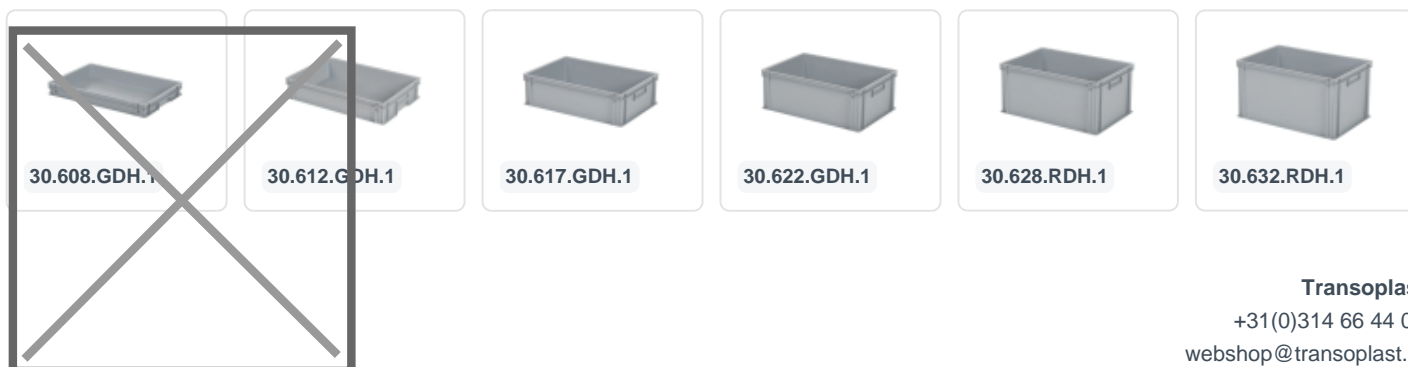

Geschikte accessoires

Transoplast
+31(0)314 66 44 00
webshop@transoplast.nl
dev.transoplastshop.nl