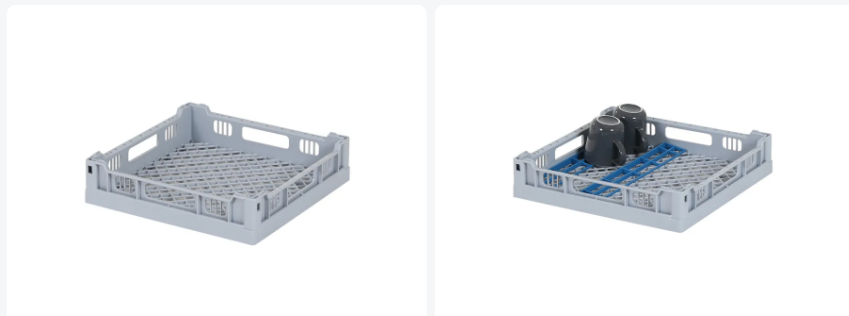

# Universeelkorf 400 x 400 mm - binnenhoogte 65 mm

## Product specificaties

Uitwendig (LxBxH)	400 x 400 x 90 mm
Inwendig (LxBxH)	365 x 365 x 73 mm
Handgrepen	Aan vier zijden open handgrepen, voor meer draagcomfort
Zijwanden	Open, voor een optimaal spoelresultaat en een sneller droogproces
Materiaal	PP
Artikelnummer	50.401
Gewicht (kg)	0,84 kg
Temperatuurbestendigheid	-30°C tot +80°C
Kleur	Grijs
Bodem	Open en extra versterkt

## Eigenschappen

De universele korf 50.401 is geschikt voor een gemengde belading van glaswerk en servies.

## Omschrijving

De universeelkorf 50.401 met afmeting 400 x 400 x H 90 mm heeft een binnenhoogte van 73 mm. De vaatwaskorf is bedoeld voor universeel gebruik en geschikt voor een gemengde belading met glaswerk en servies. De bodem is open en speciaal versterkt. Hierdoor is de universeelkorf geschikt voor het gebruik in korventransportmachines met transporthaken. De zijwanden hebben een open constructie voor een optimaal spoelresultaat en een sneller droogproces. De universeelkorf 50.401 is een bijzonder duurzame korf met de beste referenties in de markt.