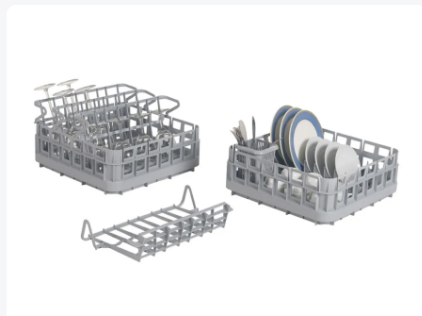

Artikelnummer: 50.SET.4040.1

Starterskit 400 x 400 mm - voor vaatwasmachines 400 x 400 mm

Product specificaties

Uitwendig (LxBxH)	400 x 400 x 145 mm
Handgrepen	Open
Zijwanden	Open, voor een optimaal spoelresultaat en een sneller droogproces
Materiaal	PP
Artikelnummer	50.SET.4040.1
Temperatuurbestendigheid	-30°C tot +80°C
Kleur	Grijs
Bodem	Grofmazig
EAN	7424918938904

Eigenschappen

De Starterskit 50.SET.4040 bestaat uit twee bistrokorven 50.R.390, één bordeninzetrek 50.PI.400, één bestekbeker 50.CBS.0 en vier glazeninzetrekken 50.GR.400.

De bistrokorven hebben een bodemaat / vaatwasser inschuifmaat van 390 mm.

De kit wordt in een doos geleverd. De glazeninzetrekken zijn niet gemonteerd.

Omschrijving

De starterskit 400 x 400 mm is een essentieel pakket dat is ontworpen om vaatwassers met afmetingen van 400 x 400 mm uit te rusten voor efficiënte reiniging van glaswerk, servies en bestek. Deze uitgebreide kit bevat twee bistrokorven (400 x 400 x H 145 mm), die voldoende ruimte bieden voor het opbergen van verschillende items. Daarnaast bevat het één bordeninzetrek 50.PI.400, ideaal voor het veilig vasthouden van borden tijdens het wasproces.

Al met al biedt de Starterskit 400 x 400 mm een handige en complete oplossing voor bedrijven die een basisopstelling nodig hebben voor hun vaatwassers van 400 x 400 mm. Of het nu wordt gebruikt in restaurants, cafés of andere horecagelegenheden, deze kit biedt de benodigde tools voor het verkrijgen van sprankelend schoon glaswerk, servies en bestek, waardoor een hygiënisch en efficiënt wasproces wordt gegarandeerd.