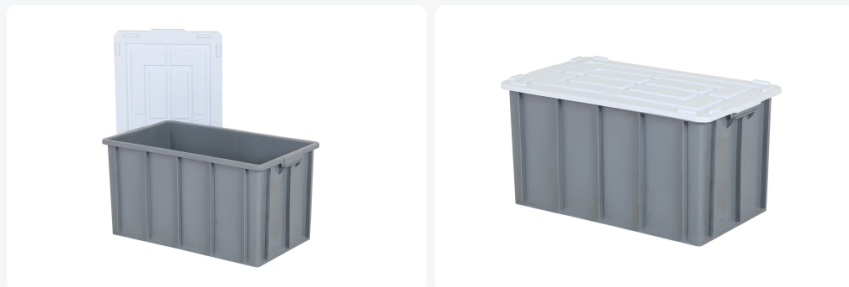

Artikelnummer: 72.S10&72.S10.D

Stapelbak met deksel - 774 x 445 x H 388mm - grijs

Product specificaties

Uitwendig (LxBxH)	774 x 445 x 388 mm
Inwendig (LxBxH)	700 x 397 x 375 mm
Max. stapelbelasting (kg)	250 kg
Inhoud	100 liter
Handgrepen	Gesloten (grijpranden)
Zijwanden	Gesloten
Materiaal	PP
Artikelnummer	72.S10&72.S10.D
Gewicht (kg)	3,6 kg
Temperatuurbestendigheid	-20°C tot +80°C
Kleur	Grijs
Draagvermogen (kg)	25

Omschrijving

Stapelbak met oplegdeksel uit levensmiddelengeschikt kunststof met de afmeting 774x445xH388 mm. De bodem, wanden en handgrepen zijn gesloten, waardoor de inhoud volledig benut kan worden.