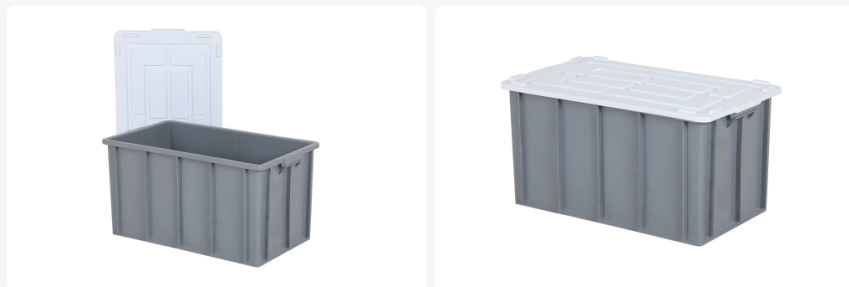

Artikelnummer: 72.S10&72.S10.D

# Stapelbak met deksel - 774 x 445 x H 388mm - grijs

## Product specificaties

Gewicht (kg)	3,6 kg
Uitwendige maat (l x b x h)	774 x 445 x 388 mm
Temperatuurbestendigheid	-20°C tot +80°C
Inhoud	100 liter
Kleur	Grijs
Materiaal	PP
Zijwanden	Gesloten
Handgrepen	Gesloten (grijpranden)
Draagvermogen (kg)	25 kg
Max. stapelbelasting (kg)	250 kg
Inwendige maat (l x b x h)	700 x 397 x 375 mm

## Omschrijving

Stapelbak met oplegdeksel uit levensmiddelengeschikt kunststof met de afmeting 774x445xH388 mm. De bodem, wanden en handgrepen zijn gesloten, waardoor de inhoud volledig benut kan worden.