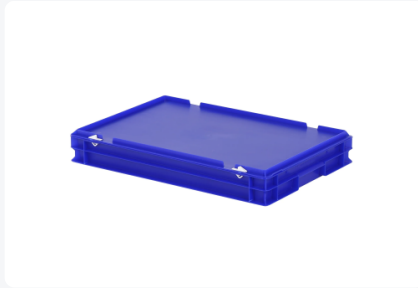

# Stapelbak met deksel - 600 x 400 x H 90 mm - blauw

## Product specificaties

Uitwendig (LxBxH)	600 x 400 x 90 mm
Inwendig (LxBxH)	566 x 366 x 72 mm
Max. stapelbelasting (kg)	200 kg
Inhoud	14.1 liter
Handgrepen	Gesloten (grijpranden)
Zijwanden	Gesloten
Materiaal	PP
Artikelnummer	30.608.DB.3
Gewicht (kg)	1,9 kg
Temperatuurbestendigheid	-20°C tot +80°C
Kleur	Blauw
Bodem	Gesloten, glad
Kleurcode	RAL 5002
Draagvermogen (kg)	20

## Eigenschappen

Met een gladde bodem en gesloten handgrepen.

Dekselbakken zijn ook met deksel stapelbaar.

Dekselbakken hebben een afneembaar scharnierend deksel.

De dekselbak wordt geleverd met twee snap-schuifsluitingen in het deksel.

## Omschrijving

Deze blauwe dekselbak heeft de praktisch Euronorm afmeting 600 x 400 mm. Hierdoor is de dekselbak onderling stapelbaar met alle andere Euronorm dekselbakken en stapelbakken. Verder past hij perfect en zonder ruimteverlies op een genormde pallet, rolcontainer of verrijdbaar onderstel. De dekselbak is samengesteld uit een geheel gesloten stapelbak met scharnierdeksel en twee snap-schuifsluitingen. Door de snap-schuifsluitingen is de dekselbak goed af te sluiten en ook eenvoudig te openen. De afsluitbare deksel voorkomt dat het laadgoed tijdens transport kwijtraakt, beschadigt of verontreinigd wordt.