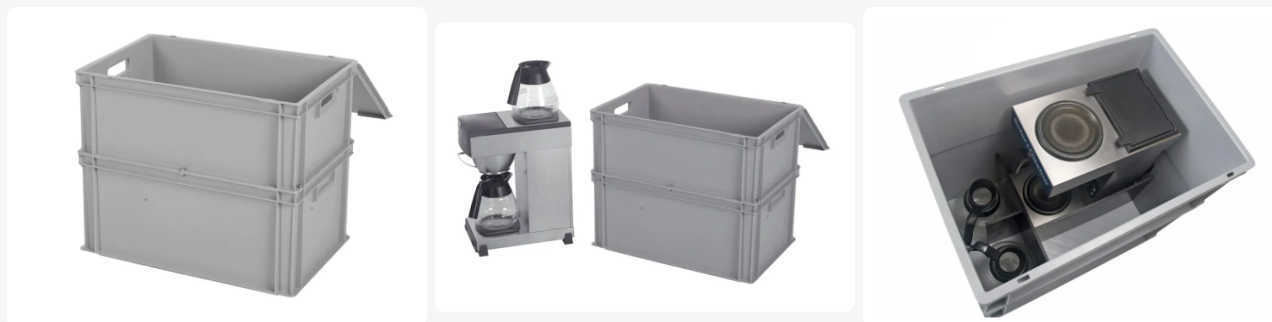

Stapelbak Euronorm voor koffiezetapparaat - maatwerk - 600 x 400 x H 510 mm (versterkte bodem)

Product specificaties

Uitwendig (LxBxH)	600 x 400 x 510 mm
Inwendig (LxBxH)	566 x 366 x 470 mm
Handgrepen	Open
Zijwanden	Gesloten
Materiaal	PP
Artikelnummer	30.651.ZB
Temperatuurbestendigheid	-20°C tot +80°C
Kleur	Grijs
Bodem	Gesloten, versterkt

Eigenschappen

Samengestelde stapelbak uit twee delen die aan elkaar zijn gemonteerd.

De hoogte van de stapelbak kan nog worden gevarieerd (binnen bepaalde grenzen).

De stapelbak heeft twee open handgrepen (optioneel met gesloten handgrepen).

Uitgerust met een scharnierend deksel met snap-schuifsluitingen.

Omschrijving

Kunststof stapelbak in Euronorm-formaat voor een koffiezetapparaat met accessoires (600 x 400 x H 510 mm) uit de SOLID LINE. De kunststof stapelbak is samengesteld uit twee delen die aan elkaar zijn gemonteerd. Het geheel wordt afgerond met een scharnierdeksel met snap-schuifsluitingen. De Euronorm stapelbak is een bijzonder efficiënte opslagbak voor kwetsbare apparatuur. Deze extra grote stapelbak wordt met succes ingezet in met name de eventcatering en verhuursector.

Op aanvraag is de stapelbak te voorzien van kunststof tussenschotten zodat het koffiezetapparaat veilig te centreren is. Voor de accessoires kunnen ook speciale vedelingen gemaakt worden.

Geschikte accessoires