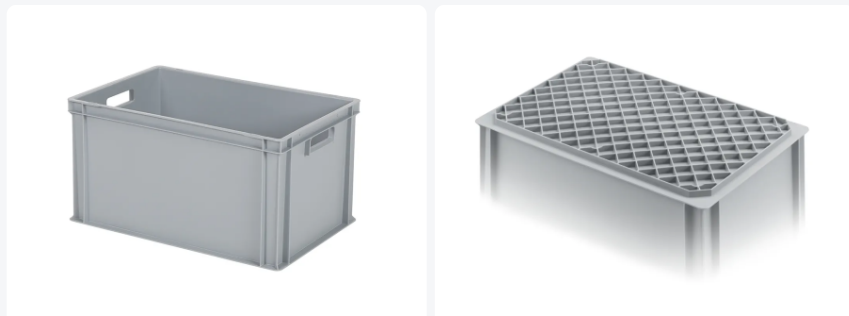

Artikelnummer: 30.632.ROH.1

Bedrukking mogelijk

Stapelbak Euronorm - 600 x 400 x H 320 mm - open handgrepen - grijs

Product specificaties

Uitwendig (LxBxH)	600 x 400 x 320 mm
Inwendig (LxBxH)	566 x 366 x 305 mm
Max. stapelbelasting (kg)	250 kg
Inhoud	64 liter
Handgrepen	Open
Zijwanden	Gesloten
Materiaal	PP
Artikelnummer	30.632.ROH.1
Gewicht (kg)	2,9 kg
Temperatuurbestendigheid	-20°C tot +80°C
Kleur	Grijs
Bodem	Gesloten, versterkt
Kleurcode	RAL 7040
Draagvermogen (kg)	25

Eigenschappen

Moderne stapelbak uit de **SOLID LINE**; voor met name de eventcatering en verhuur, alsook voor industriële toepassingen.

De stapelbak is voorzien van een extra sterke ruitbodem.

Geschikt voor montage van scharnierdeksels.

Omschrijving

Praktische kunststof stapelbak in Euronorm formaat 600 x 400 mm. De bakhogte inclusief sterke bodem is 320 mm. Dankzij de extra versterkte ruitbodem is deze kunststof stapelbak ook voor zwaardere belading zeer geschikt. De open handgrepen zorgen voor een comfortabele handling van de bak. Perfect te combineren met andere Euronorm stapelbakken en eenvoudig te vervoeren op kunststof pallets, rolcontainers en kunststof karretjes.