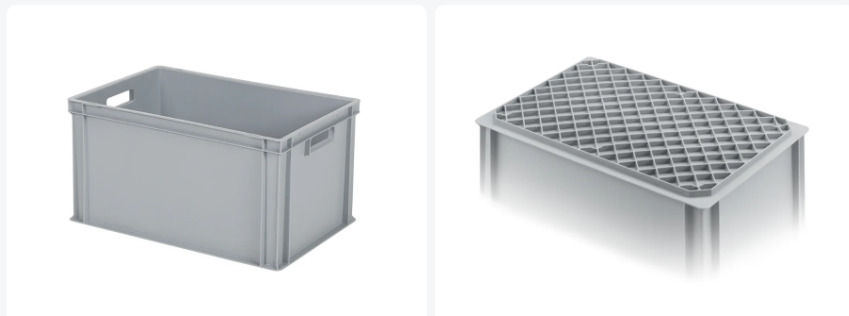

Artikelnummer: 30.632.ROH.1

Bedrukking mogelijk

Stapelbak Euronorm - 600 x 400 x H 320 mm - open handgrepen - grijs

Product specificaties

Gewicht (kg)	2,9 kg
Uitwendige maat (l x b x h)	600 x 400 x 320 mm
Temperatuurbestendigheid	-20°C tot +80°C
Inhoud	64 liter
Kleur	Grijs
Materiaal	PP
Bodem	Gesloten, versterkt
Zijwanden	Gesloten
Handgrepen	Open
Kleurcode	RAL 7040
Draagvermogen (kg)	25 kg
Max. stapelbelasting (kg)	250 kg
Inwendige maat (l x b x h)	566 x 366 x 305 mm

Eigenschappen

Moderne stapelbak uit de **SOLID LINE**; voor met name de eventcatering en verhuur, alsook voor industriële toepassingen.

De stapelbak is voorzien van een extra sterke ruitbodem.

Geschikt voor montage van scharnierdeksels.

Omschrijving

Praktische kunststof stapelbak in Euronorm formaat 600 x 400 mm. De bakhogte inclusief sterke bodem is 320 mm. Dankzij de extra versterkte ruitbodem is deze kunststof stapelbak ook voor zwaardere belading zeer geschikt. De open handgrepen zorgen voor een comfortabele handling van de bak. Perfect te combineren met andere Euronorm stapelbakken en eenvoudig te vervoeren op kunststof pallets, rolcontainers en kunststof karretjes.