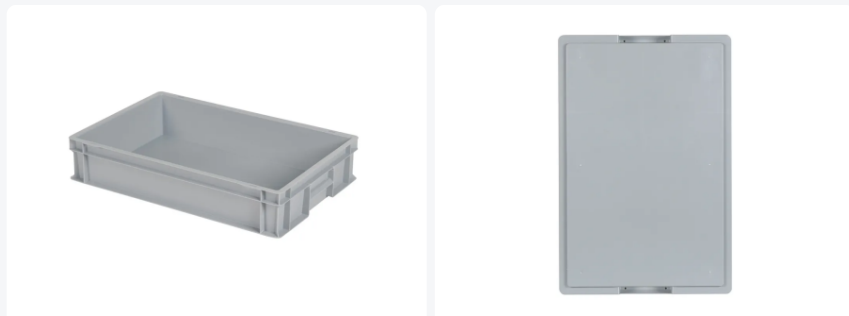

# Stapelbak Euronorm - 600 x 400 x H 120 mm (gladde bodem) - grijs

## Product specificaties

Uitwendig (LxBxH)	600 x 400 x 120 mm
Inwendig (LxBxH)	566 x 366 x 116 mm
Max. stapelbelasting (kg)	200 kg
Inhoud	23 liter
Handgrepen	Gesloten (grijpranden)
Zijwanden	Gesloten
Materiaal	PP
Artikelnummer	30.612.GDH.1
Gewicht (kg)	1,2 kg
Temperatuurbestendigheid	-20°C tot +80°C
Kleur	Grijs
Bodem	Gesloten, glad
Kleurcode	RAL 7040
Draagvermogen (kg)	20

## Eigenschappen

Moderne stapelbak uit de **SOLID LINE**; voor met name de eventcatering en verhuur, alsook voor industriële toepassingen.

De stapelbak is voorzien van een gladde bodem.

Geschikt voor montage van scharnierdeksels.

## Omschrijving

Geheel gesloten kunststof stapelbak. Ook de handgrepen zijn dicht, waardoor de inhoud volledig kan worden benut. Deze stapelbak heeft het praktische Euronorm formaat 600 x 400 mm. Hierdoor is de stapelbak onderling stapelbaar met andere Eurobakken. Bovendien kan de stapelbak zonder ruimteverlies opgeslagen en vervoerd worden op een Europallet, ISO pallet, rolcontainer en verrijdbaar onderstel.