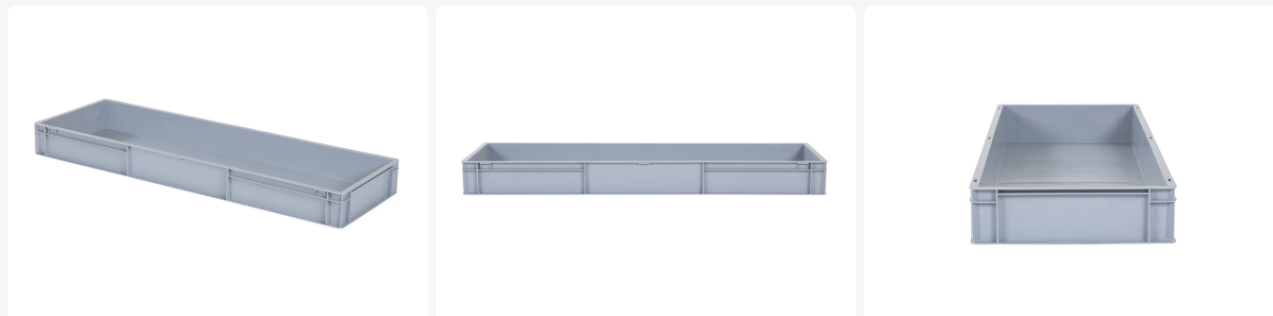

Artikelnummer: 8.124012.D.1

Bedrukking mogelijk

Stapelbak - 1200 x 400 x H120mm - grijs

Product specificaties

Uitwendig (LxBxH)	1200 x 400 x 120 mm
Inwendig (LxBxH)	1157 x 358 x 108 mm
Max. stapelbelasting (kg)	250 kg
Inhoud	45 liter
Handgrepen	Gesloten
Zijwanden	Gesloten
Materiaal	PP
Artikelnummer	8.124012.D.1
Gewicht (kg)	3,2 kg
Temperatuurbestendigheid	-10°C tot +60°C
Kleur	Grijs
Bodem	Gesloten, versterkt
Draagvermogen (kg)	40

Eigenschappen

Kunststof stapelbak van 58 liter

Geheel gesloten ontwerp voor maximale bescherming

Versterkte bodem voor extra stevigheid

Geschikt voor voedingsmiddelen

Afmetingen: 1200 x 400 x H120 mm

Omschrijving

Geheel gesloten stapelbak in Euronorm afmeting 1200 x 400 mm. De stapelbak heeft een inhoud van 58 liter en een hoogte inclusief versterkte bodem van 120 mm. Deze grootvolume stapelbak is perfect te combineren met genormde pallets met 1200 mm lengte.