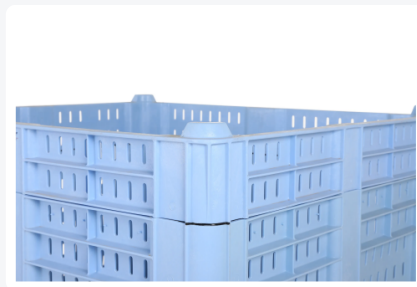

Artikelnummer: 15.BL.3.H920.Z1

SALE - MAXI BOX kunststof palletbox - 1300 x 1150 mm - geperforeerd

Product specificaties

Uitwendig (LxBxH)	1300 x 1150 x 920 mm
Inwendig (LxBxH)	1240 x 1060 x 745 mm
Inhoud	850 liter
Zijwanden	Geperforeerd, versterkt
Materiaal	HDPE
Artikelnummer	15.BL.3.H920.Z1
Gewicht (kg)	60 kg
Kleur	Blauw
Bodem	Geperforeerd, versterkt
Max. laadcapaciteit / box	500 kg
Max. stapelbelasting statisch	5000 kg

Eigenschappen

De wanden van de MAXI BOX zijn aan de buitenzijde versterkt.

De MAXI BOX heeft vlakke binnenwanden.

Omschrijving

MAXI BOX kunststof palletbox (1300 x 1150 x H 920 mm - 850 liter). Levensmiddelengeschikte kunststof palletbox op drie palletsledes met geperforeerde zijwanden en bodem. De kunststof palletbox is voorzien van vlakke binnenwanden die aan de buitenzijde versterkt zijn. Een prima kunststof palletbox als het om echt grote volumes gaat.