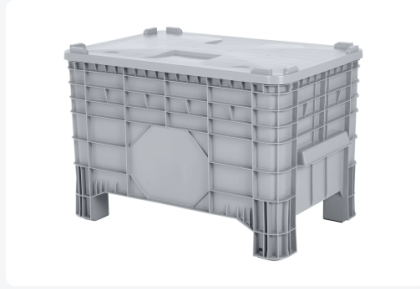

Artikelnummer: 10.1425.BF

Oplegdeksel - 1050 x 650 mm - grijs

Product specificaties

Uitwendig
(LxBxH) 1050 x 650 mm

Materiaal HDPE

Artikelnummer 10.1425.BF

Gewicht (kg) 4 kg

Kleur Grijs