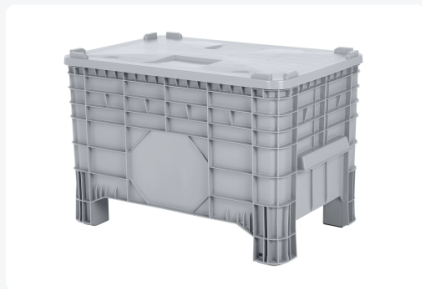

Artikelnummer: 10.1425.BF

# Oplegdeksel - 1050 x 650 mm - grijs

## Product specificaties

Gewicht (kg) 4 kg

Uitwendige  
maat (l x b x  
h) 1050 x 650 mm

Kleur Grijs

Materiaal HDPE