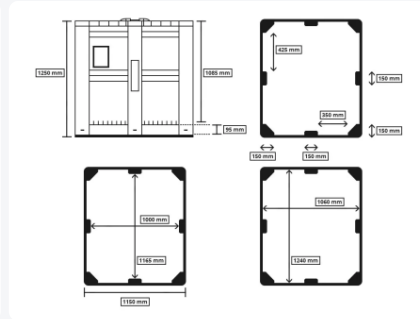

Artikelnummer: 25.1400.BL.1

Bedrukking mogelijk

MAXI BOX kunststof palletbox - 1300 x 1150 mm - gesloten - grijs

Product specificaties

Uitwendig (LxBxH)	1300 x 1150 x 1250 mm
Inwendig (LxBxH)	1240 x 1060 x 1085 mm
Inhoud	1400 liter
Zijwanden	Gesloten, versterkt
Materiaal	HDPE
Artikelnummer	25.1400.BL.1
Gewicht (kg)	72 kg
Kleur	Grijs
Bodem	Gesloten, versterkt
Max. laadcapaciteit / box	1000 kg
Max. stapelbelasting statisch	7000 kg

Eigenschappen

De wanden van de MAXI BOX zijn aan de buitenzijde versterkt.

De MAXI BOX heeft vlakke binnenwanden.

Beide lange zijden van de MAXI BOX zijn voorzien van een etikethouder, geschikt voor etiketten met afmeting 145 x 205 (b x h).

Omschrijving

MAXI BOX kunststof palletbox (1300 x 1150 x H 1250 mm - 1400 liter). Levensmiddelengeschikte kunststof palletbox op drie palletslede met gesloten zijwanden en bodem. De kunststof palletbox is voorzien van vlakke binnenwanden die aan de buitenzijde versterkt zijn. Een prima kunststof palletbox als het om echt grote volumes gaat. De palletbox is **niet** geschikt voor **langdurige** opslag van vloeistoffen.