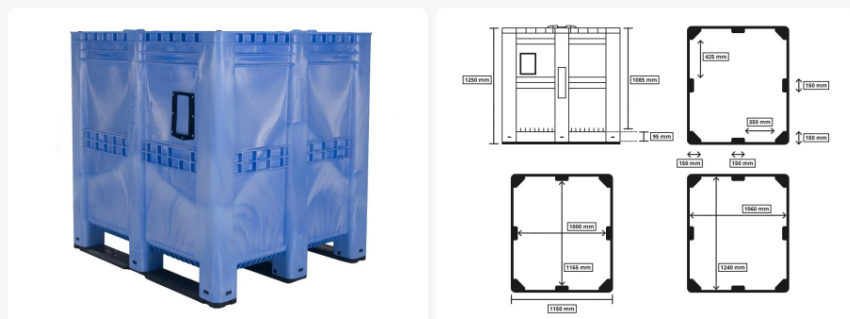

Artikelnummer: 25.1400.BL.3

Bedrukking mogelijk

MAXI BOX kunststof palletbox - 1300 x 1150 mm - gesloten - blauw

Product specificaties

Uitwendig (LxBxH)	1300 x 1150 x 1250 mm
Inwendig (LxBxH)	1240 x 1060 x 1085 mm
Inhoud	1400 liter
Zijwanden	Gesloten, versterkt
Materiaal	HDPE
Artikelnummer	25.1400.BL.3
Gewicht (kg)	72 kg
Kleur	Blauw
Bodem	Gesloten, versterkt
Max. laadcapaciteit / box	1000 kg
Max. stapelbelasting statisch	7000 kg

Eigenschappen

De wanden van de MAXI BOX zijn aan de buitenzijde versterkt.

De MAXI BOX heeft vlakke binnenwanden.

Beide lange zijden van de MAXI BOX zijn voorzien van een etikethouder, geschikt voor etiketten met afmeting 145 x 205 (b x h).

Omschrijving

MAXI BOX kunststof palletbox (1300 x 1150 x H 1250 mm - 1400 liter). Levensmiddelengeschikte kunststof palletbox op drie palletsleides met gesloten zijwanden en bodem. De kunststof palletbox is voorzien van vlakke binnenwanden die aan de buitenzijde versterkt zijn. Een prima kunststof palletbox als het om echt grote volumes gaat. De palletbox is **niet** geschikt voor **langdurige** opslag van vloeistoffen.