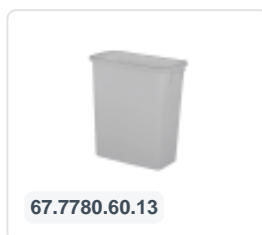

Geschikte accessoires