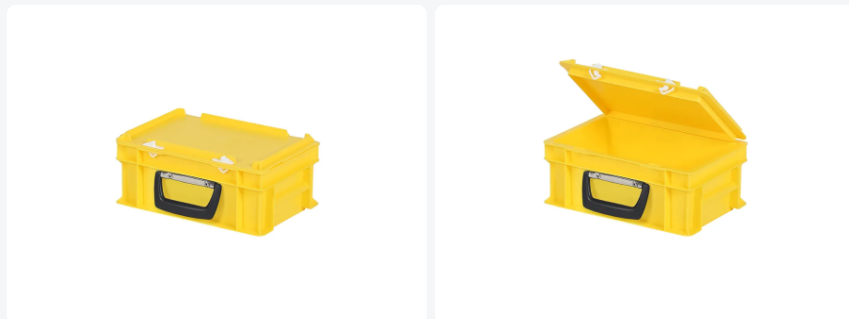

Koffer - 300 x 200 x H 133 mm - geel - stapelbak met deksel en koffergreep

Product specificaties

Gewicht (kg)	0,66 kg
Uitwendige maat (l x b x h)	300 x 200 x 132 mm
Temperatuurbestendigheid	-20°C tot +80°C
Inhoud	5 liter
Kleur	Geel
Materiaal	PP
Bodem	Gesloten, glad
Zijwanden	Gesloten
Handgrepen	Gesloten (grijpranden)
EAN	7424908898881
Kleurcode	PMS 106 C
Draagvermogen (kg)	5 kg
Max. stapelbelasting (kg)	100 kg
Inwendige maat (l x b x h)	266 x 166 x 115 mm

Eigenschappen

Deksel voorzien van twee snap-slide sloten

Met één koffergreep aan de voorkant

Bakken met deksel hebben een verwijderbare, scharnierende deksel

Alle bakken met deksel en koffergreep zijn stapelbaar met deksel

Omschrijving

Gele kunststof koffer in Euronorm formaat 300 x 200 mm in de kleur geel (bij benadering RAL 1018) met gele deksel. Samengesteld uit een gele stapelbak met gele scharnierdeksel en praktische koffergreep aan de voorzijde van de bak. De deksel is afsluitbaar met twee snap-schuifsluitingen en is eenvoudig te openen. Door de compacte en handzame afmetingen is de koffer een ideale en veilige opbergruimte voor kleine en waardevolle goederen.