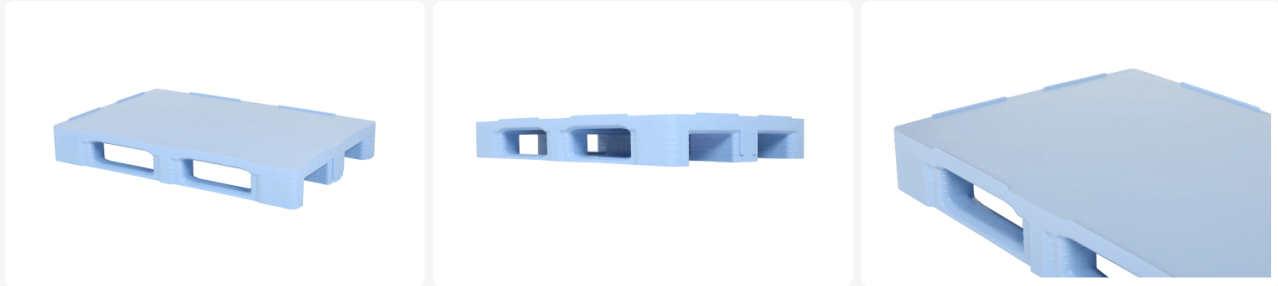

# Europallet - TC1 - 1200 x 800 mm (met randen) - lichtblauw

## Product specificaties

Uitwendig (LxBxH)	1200 x 800 x 160 mm
Draagvermogen dynamisch	1500 kg
Materiaal	HDPE
Artikelnummer	87065301
Gewicht (kg)	18 kg
Temperatuurbestendigheid	-30°C tot +40°C / kortstondig tot +90°C
Kleur	Blauw
EAN	7424915316392
Draagvermogen statisch	7500 kg
Randhoogte	7 mm
Draagvermogen in stellingen	1000

## Eigenschappen

De verbindingen van de palletblokken met de liggers en het palletoppervlak zijn extra versterkt, waardoor breuk op deze gevoelige punten tot een minimum wordt beperkt.

Het boven- en onderoppervlak van de pallet is volledig glad en ongeperforeerd, zonder externe ribstructuren.

## Omschrijving

Europallet in formaat 1200 x 800 mm met een hoogte van 160 mm. Vervaardigd uit levensmiddelengeslacht kunststof. De pallet is volledig glad en hygiënisch uitgevoerd en daardoor uitermate geschikt voor foodhandling. Met 3 palletsledes overlans en opstaande randen rondom (7 mm) op het palletdek. Door de opstaande randen wordt afglijden van laadgoed en het glijden van lege pallets onderling voorkomen. De onderzijde van de klossen is gesloten en de sledes zijn uitgerust met versterkingsribben. De boven- en onderzijde van het palletdek zijn geheel glad en gesloten zonder externe ribstructuren. De overgangen van de palletklossen met de palletsledes en met het palletdek zijn extra versterkt. Hierdoor wordt breuk op deze gevoelige punten tot een minimum beperkt.