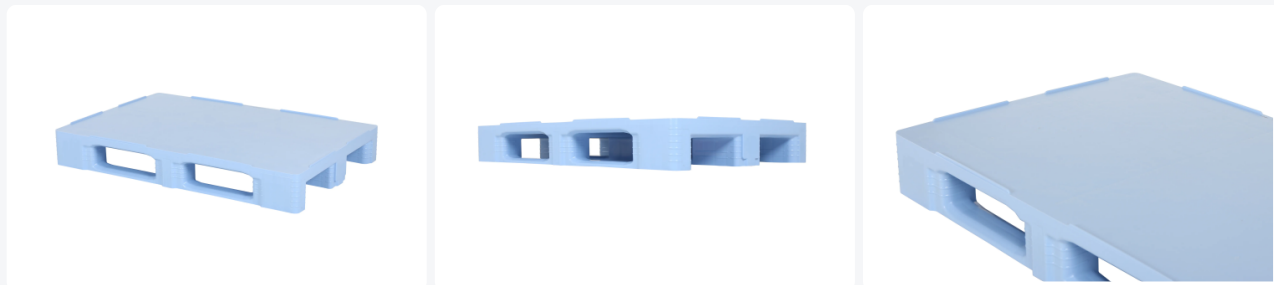

Artikelnummer: 87065301

Bedrukking mogelijk

Europallet - TC1 - 1200 x 800 mm (met randen) - lichtblauw

Product specificaties

Gewicht (kg)	18 kg
Uitwendige maat (l x b x h)	1200 x 800 x 160 mm
Temperatuurbestendigheid	-30°C tot +40°C / kortstondig tot +90°C
Kleur	Blauw
Materiaal	HDPE
EAN	7424915316392
Draagvermogen statisch	7500 kg
Randhoogte	7 mm
Draagvermogen dynamisch	1500 kg
Draagvermogen in stellingen	1000 kg

Eigenschappen

De verbindingen van de palletblokken met de liggers en het palletoppervlak zijn extra versterkt, waardoor breuk op deze gevoelige punten tot een minimum wordt beperkt.

Het boven- en onderoppervlak van de pallet is volledig glad en ongeperforeerd, zonder externe ribstructuren.

Het slimme ontwerp van de palletblokken zorgt voor een betere grip van wikkelfolie en rekfolie.

Verhoogde randen rondom de TC1 voorkomen het afglijden van de lading en het onderling glijden van lege pallets.

Omschrijving

Europallet in formaat 1200 x 800 mm met een hoogte van 160 mm. Vervaardigd uit levensmiddelengeschikt kunststof. De pallet is volledig glad en hygiënisch uitgevoerd en daardoor uitermate geschikt voor foodhandling. Met 3 palletsledes overlans en opstaande randen rondom (7 mm) op het palletdek. Door de opstaande randen wordt afglijden van laadgoed en het glijden van lege pallets onderling voorkomen. De onderzijde van de klossen is gesloten en de sledes zijn uitgerust met versterkingsribben. De boven- en onderzijde van het palletdek zijn geheel glad en gesloten zonder externe ribstructuren. De overgangen van de palletklossen met de palletsledes en met het palletdek zijn extra versterkt. Hierdoor wordt breuk op deze gevoelige punten tot een minimum beperkt.