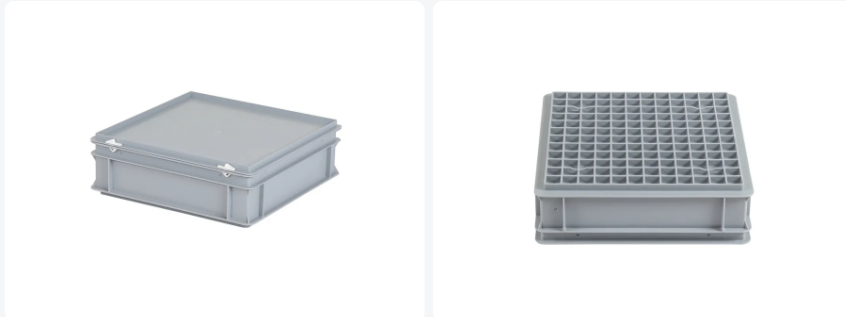

Artikelnummer: 10.38.1928DB1

Bedrukking mogelijk

Dekselbak - 400 x 400 x H 135 mm (versterkte bodem) - grijs

Product specificaties

| | |
|--------------------------|------------------------|
| Uitwendig (LxBxH) | 400 x 400 x 135 mm |
| Inwendig (LxBxH) | 370 x 370 x 102 mm |
| Inhoud | 15 liter |
| Handgrepen | Gesloten (grijpranden) |
| Zijwanden | Gesloten |
| Materiaal | PP |
| Artikelnummer | 10.38.1928DB1 |
| Gewicht (kg) | 1,9 kg |
| Temperatuurbestendigheid | -30°C tot +80°C |
| Kleur | Grijs |
| Bodem | Gesloten, versterkt |
| EAN | 7424903126194 |

Eigenschappen

Het deksel is voorzien van 2 snap-schuifsluitingen.

Dekselbakken hebben een afneembaar scharnierend deksel.

Alle dekselbakken zijn met deksel stapelbaar.

De dekselbak is voorzien van een versterkte bodem.

Omschrijving

Deze grijze kunststof dekselbak in Euronorm-formaat (400 x 400 x H 135 mm - 15 liter) is vervaardigd van voedselveilig plastic. De stapelbak is ontworpen met een deksel en snelsluitingen voor handig gebruik. Met gesloten zijwanden en een versterkte, gesloten bodem biedt de dekselbak optimale bescherming. De bodem is extra versterkt om duurzaamheid te garanderen en stevigheid te bieden, zelfs bij zware belasting.