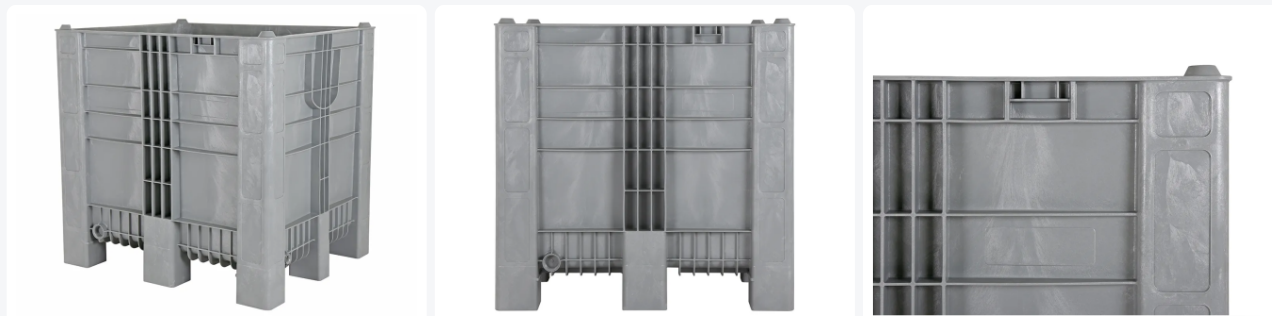

# CB3 High kunststof palletbox - 1200 x 1000 mm - 9 poten - grijs

## Product specificaties

Gewicht (kg)	46 kg
Uitwendige maat (l x b x h)	1200 x 1000 x 1140 mm
Temperatuurbestendigheid	-30°C tot +40°C
Inhoud	1000 liter
Kleur	Grijs
Materiaal	HDPE
Bodem	Gesloten, versterkt
Zijwanden	Gesloten, versterkt
Max. laadcapaciteit / box	1000 kg
Max. stapelbelasting statisch	4000 kg
Max. stapelbelasting dynamisch	1200 kg
Inwendige maat (l x b x h)	1110 x 897 x 983 mm

## Eigenschappen

Grijze kunststof palletbox van het type CB3 High

Afmetingen: 1200 x 1000 x H 1140 mm

Inhoud: 1000 liter

Levensmiddelengeschikt

Voorzien van 9 poten

Perfekte aanvulling op bestaande pool van Dolavs

## Omschrijving

Grijze kunststof palletbox van het type CB3 High. Afmetingen 1200 x 1000 x H 1140 mm en 1000 liter inhoud. Deze levensmiddelengeschikte kunststof palletbox op 9 poten in het grijs is de perfecte aanvulling in een bestaande pool van Dolavs. De CB3 High palletboxen zijn perfect stapelbaar met vergelijkbare boxen en kunnen daardoor moeiteloos meedraaien in een bestaande pool van dergelijke palletboxen. De onderste wandpanelen van de CB3 High zijn extra versterkt ter voorkoming van aanrijdschade door heftrucks. De CB3 High palletbox is gemaakt van hoogwaardig geschuimd HDPE kunststof en is daardoor bijzonder sterk. De palletbox heeft extra dikke wanden en een gewicht van slechts 49 kg. De stootvastheid van deze palletbox is bovendien zeer hoog. De CB3 High palletbox wordt uit één stuk vervaardigd. Breuk op deze gevoelige plaatsen wordt dan ook tot een minimum beperkt. De grijze CB3 High kan daarnaast eenvoudig worden uitgerust met transponders, voor tracking & tracing van box en laadgoed. De hygiënisch gladde binnenwanden ronden het geheel af en maken de CB3 High tot de ideale palletbox voor de levensmiddelenindustrie. De CB3 High palletboxen zijn voorzien van 1" uitloopvoorziening aan een korte zijde en een 2" uitloopvoorziening aan een lange zijde.