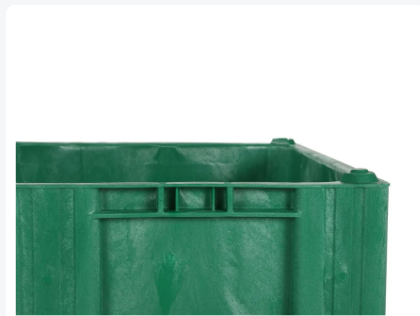

Artikelnummer: 83381510

Bedrukking mogelijk

CB1 kunststof palletbox - 1200 x 800 mm - 3 palletsledes - groen

Product specificaties

Uitwendig (LxBxH)	1200 x 800 x 740 mm
Inwendig (LxBxH)	1090 x 690 x 595 mm
Inhoud	475 liter
Zijwanden	Gesloten, versterkt
Materiaal	HDPE
Artikelnummer	83381510
Gewicht (kg)	34,5 kg
Temperatuurbestendigheid	-30°C tot +40°C
Kleur	Groen
Bodem	Gesloten, versterkt
EAN	7424903620661
Max. laadcapaciteit / box	700 kg
Max. stapelbelasting statisch	5000 kg
Max. stapelbelasting dynamisch	1200 kg

Eigenschappen

Groene kunststof palletbox

Afmetingen: 1200 x 800 x H 740 mm

Inhoud: 475 liter

Type: CB1

Levensmiddelengeschikt

Gemonteerd op drie sledes

Perfecte aanvulling voor bestaande pool van Dolavs

Omschrijving

Palletbox type CB1 in de afmetingen 1200 x 800 mm, uitgevoerd met hygiënisch gladde binnenwanden. De box is zeer geschikt voor toepassing in de levensmiddelenindustrie. CB1 palletboxen zijn perfect stapelbaar met vergelijkbare boxen en kunnen daardoor moeiteloos meedraaien in een bestaande pool van palletboxen. De CB1 is uit één stuk geproduceerd met drie aangespoten sledes. Breuk op deze gevoelige plaatsen wordt zo tot een minimum beperkt. De CB1 palletbox is stabiel, slagvast en heeft een laag eigen gewicht; bijna 5 kilo lichter dan vergelijkbare heavy duty boxen. De palletbox is gemaakt van hoogwaardig geschuimd HDPE kunststof. Hierdoor heeft de CB1 een extreem hoge stootvastheid. De onderste wandpanelen van de palletbox zijn extra versterkt ter voorkoming van aanrijdschade door heftrucks. De blauwe CB1 kan bovendien eenvoudig worden uitgerust met transponders, voor tracking & tracing van box en laadgoed.