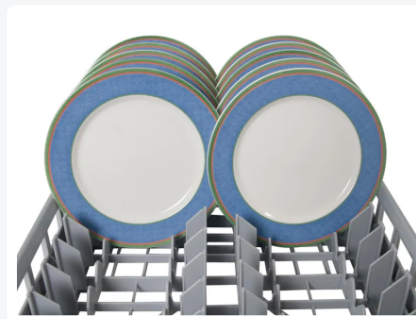

Bordenkorf 600 x 500 mm - voor 22 grote borden

Product specificaties

Uitwendig (LxBxH)	600 x 500 x 120 mm
Inwendig (LxBxH)	570 x 470 x 85 mm
Handgrepen	Open, voor meer draagcomfort
Zijwanden	Open, voor een optimaal spoelresultaat en een sneller droogproces
Materiaal	PP
Artikelnummer	50.XLP
Gewicht (kg)	2,2 kg
Temperatuurbestendigheid	-30°C tot +80°C
Kleur	Grijs
Bodem	Open en extra versterkt, hierdoor geschikt voor hoge belasting en gebruik in korventransportmachines met transporthaken
EAN	7424908599566

Eigenschappen

Geschikt voor 22 dinerborden, Ø 250-285 mm; een gemengde belading van dinerborden en soepborden in één mand is ook mogelijk

Handsfree positionering van de borden in de mand, zelfs bij volgeladen manden

Omschrijving

Grijze bordenkorf (600 x 500 x H 120 mm). Geschikt voor 22 grote borden met een maximale diameter van 320 mm. Bovendien is een gemengde belading van diepe en platte borden in de korf mogelijk. De bordopnames links en rechts verspringen, waardoor de borden achter elkaar schuiven. De zijwanden en de bodem hebben een open constructie voor een optimaal spoelresultaat en een sneller droogproces. De grijze bordenkorf 50.XLP is een XL vaatwaskorf. Deze vaatwaskorven zijn speciaal ontwikkeld voor gebruik in de grotere vaatwasmachines waarin ook Euronorm kratten met afmeting 600 x 400 wordt gereinigd. kunnen worden. De vaatwaskorven benutten de volle breedte van dergelijke spoelmachines. Hierdoor kan 30% meer vaat gewassen worden dan met de standaard vaatwaskorven 500 x 500 mm. Dit levert tijdwinst op en bespaard op water en energie!