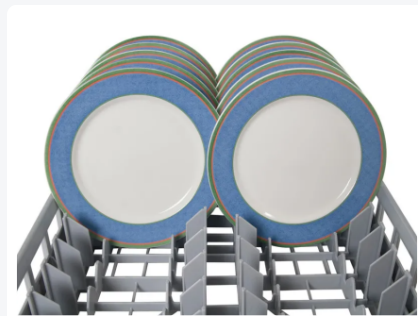

Artikelnummer: 50.XLP

Bedrukking mogelijk

Bordenkorf 600 x 500 mm - voor 22 grote borden

Product specificaties

Gewicht (kg)	2,2 kg
Uitwendige maat (l x b x h)	600 x 500 x 120 mm
Temperatuurbestendigheid	-30°C tot +80°C
Kleur	Grijs
Materiaal	PP
Bodem	Open en extra versterkt, hierdoor geschikt voor hoge belasting en gebruik in korventransportmachines met transporthaken
Zijwanden	Open, voor een optimaal spoelresultaat en een sneller droogproces
Handgrepen	Open, voor meer draagcomfort
EAN	7424908599566
Inwendige maat (l x b x h)	570 x 470 x 85 mm

Eigenschappen

Geschikt voor 22 dinerborden, Ø 250-285 mm; een gemengde belading van dinerborden en soepborden in één mand is ook mogelijk

Handsfree positionering van de borden in de mand, zelfs bij volgeladen manden

Omschrijving

Grijze bordenkorf (600 x 500 x H 120 mm). Geschikt voor 22 grote borden met een maximale diameter van 320 mm. Bovendien is een gemengde belading van diepe en platte borden in de korf mogelijk. De bordopnames links en rechts verspringen, waardoor de borden achter elkaar schuiven. De zijwanden en de bodem hebben een open constructie voor een optimaal spoelresultaat en een sneller droogproces. De grijze bordenkorf 50.XLP is een XL vaatwaskorf. Deze vaatwaskorven zijn speciaal ontwikkeld voor gebruik in de grotere vaatwasmachines waarin ook Euronorm kratten met afmeting 600 x 400 wordt gereinigd. kunnen worden. De vaatwaskorven benutten de volle breedte van dergelijke spoelmachines. Hierdoor kan 30% meer vaat gewassen worden dan met de standaard vaatwaskorven 500 x 500 mm. Dit levert tijdwinst op en bespaard op water en energie!