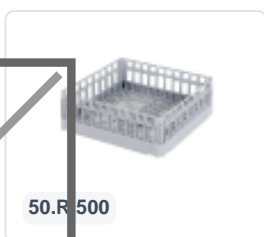

Artikelnummer: 123334455

Bedrukking mogelijk

Bordeninzetrek PI 400 - voor Bistrokorven 400 x 400 mm en 500 x 500 mm

Product specificaties

Uitwendige maat (l x b x h)	365 x 145 x 75 mm
Temperatuurbestendigheid	-30°C tot +80°C
Kleur	Grijs
Materiaal	PP
EAN	7424904862848
Max. Ø bord	260

Eigenschappen

Kunststof bordeninzetrek

Afmetingen: 365 x 145 x H 75 mm

Geschikt voor 9 borden, plat of diep, tot ? 260 mm

Passend voor bistrokorven met een korfmaat van 400 x 400 mm en 500 x 500 mm

Omschrijving

Kunststof bordeninzetrek (365 x 145 x H 75 mm) voor 9 borden, plat of diep, tot ? 260 mm. Het inzetrek is geschikt voor bistrokorven met een korfmaat 400 x 400 mm en 500 x 500 mm. Het bordeninzetrek is eenvoudig in een bistrokorf te plaatsen. Het bordenrek is er ook eenvoudig weer uit te halen, zodat de bistrokorf voor andere toepassing weer gebruikt kan worden.

Alternatieve artikelen

50.GR.400

50.R.500

50.R.400

Transoplast

+31(0)314 66 44 00

webshop@transoplast.nl

dev.transoplastshop.nl