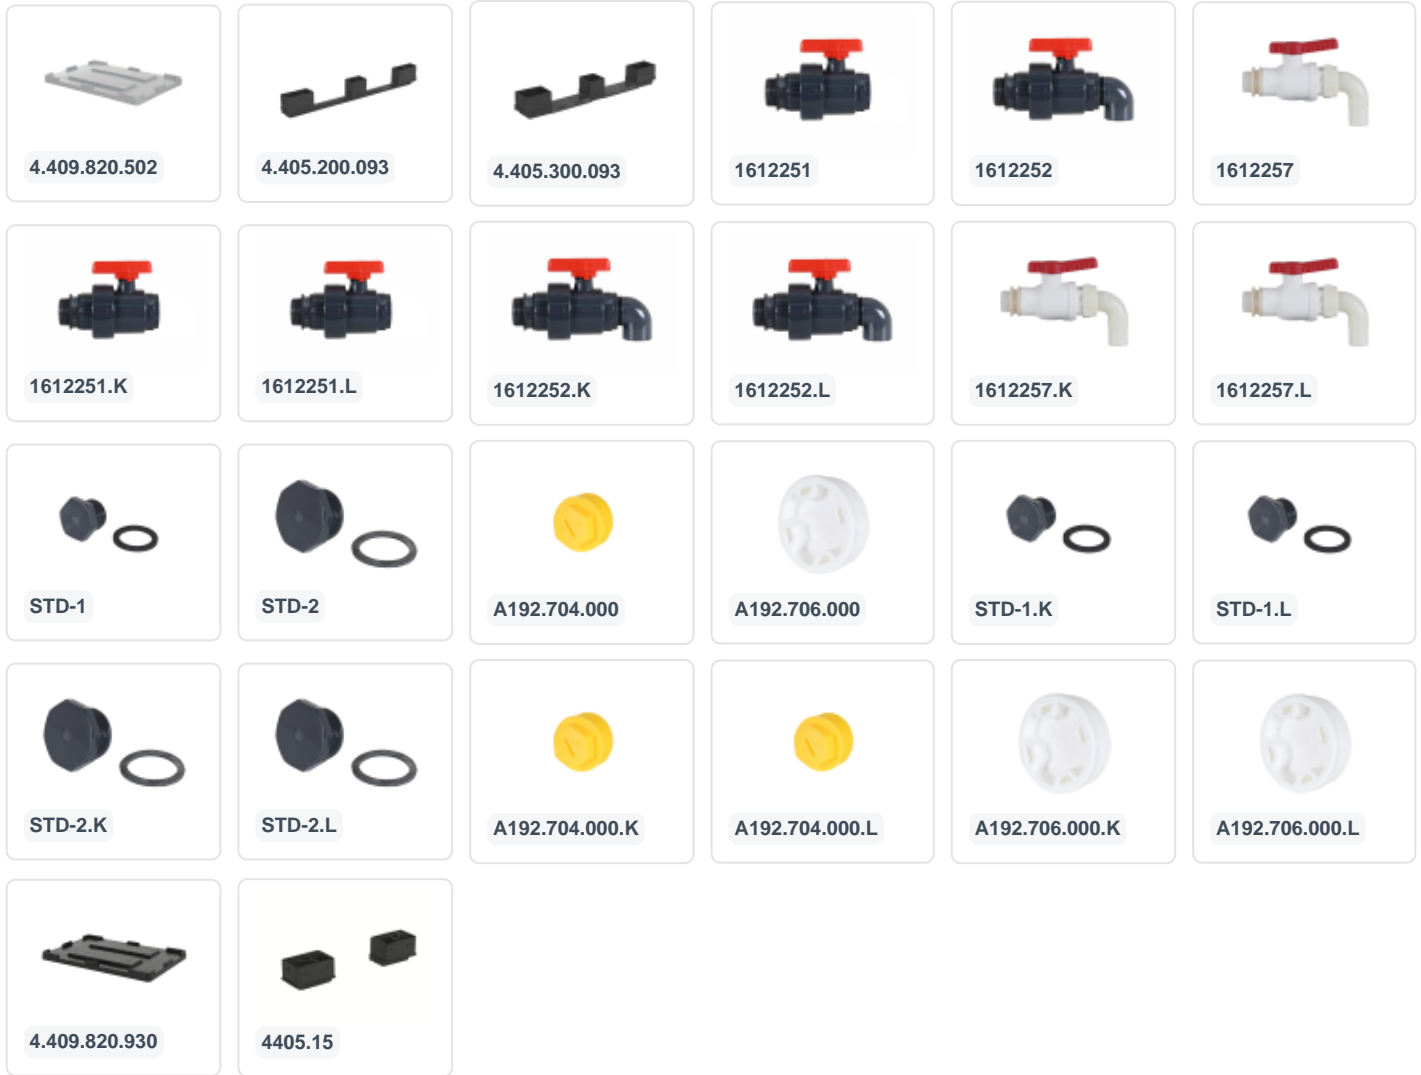

Geschikte accessoires