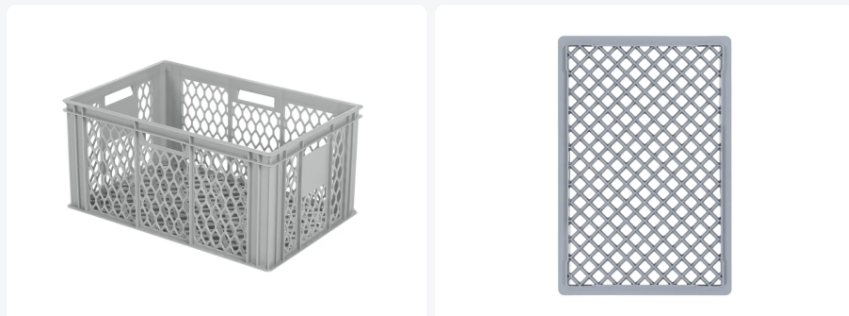

# BASIC glazenkrat - 600 x 400 x H 280 mm

## Product specificaties

Uitwendig (LxBxH)	600 x 400 x 280 mm
Inwendig (LxBxH)	568 x 368 x 271 mm
Inhoud	57 liter
Handgrepen	Open (4 stuks)
Zijwanden	Geperforeerd
Materiaal	HDPE
Artikelnummer	30.128.0105.15
Gewicht (kg)	2 kg
Temperatuurbestendigheid	-40°C tot +70°C
Kleur	Grijs
Bodem	Geperforeerd, versterkt (bodemitvoering 15; zie "Opties")
EAN	7424906218216
Kleurcode	RAL 7040

## Eigenschappen

Levensmiddelgeschikte broodkrat / stapelkrat

Ideaal voor bakkerijen

Uitgevoerd met versterkte zijwanden en bodem

Voorzien van grof geperforeerde wanden

Heeft vier open handgrepen

## Omschrijving

Stapelkrat in Euronorm formaat 600 x 400 mm met een versterkte bodem. Deze grijze stapelkrat heeft een geperforeerde bodem en zijwanden en is vervaardigd uit levensmiddelgeschikt kunststof. Dankzij de versterkte bodem en de geperforeerde zijwanden, wat een optimale ventilatie voor de inhoud biedt, is deze stapelkrat zeer geschikt voor toepassingen in de (industriële) foodsector, de textielbranche, de horeca en bij bakkerijen. Dankzij de versterkte bodem is de doorbuiging nagenoeg nihil, zelfs bij zware belasting en extreme omstandigheden. Door de robuuste constructie en genormde maatvoering is dit een efficiënte stapelkrat voor vele toepassingen. De stapelkrat is perfect te combineren met andere Euronorm stapelbakken en kratten, en ook met genormde pallets, rolcontainers en verrijdbare onderstellen.