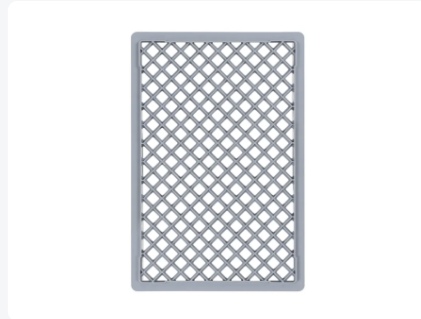

Artikelnummer: 30.115.0105.15

Bedrukking mogelijk

# BASIC glazenkrat - 600 x 400 x H 154 mm

## Product specificaties

|                          |                         |
|--------------------------|-------------------------|
| Uitwendig (LxBxH)        | 600 x 400 x 154 mm      |
| Inwendig (LxBxH)         | 568 x 368 x 140 mm      |
| Inhoud                   | 29 liter                |
| Handgrepen               | Open (4 stuks)          |
| Zijwanden                | Geperforeerd            |
| Materiaal                | HDPE                    |
| Artikelnummer            | 30.115.0105.15          |
| Gewicht (kg)             | 1,45 kg                 |
| Temperatuurbestendigheid | -40°C tot +70°C         |
| Kleur                    | Grijs                   |
| Bodem                    | Geperforeerd, versterkt |
| EAN                      | 7424903331390           |
| Kleurcode                | RAL 7040                |

## Omschrijving

Kunststof stapelkrat 600 x 400 mm met een hoogte inclusief versterkte bodem van 154 mm. De robuuste grijze stapelkrat is vervaardigd uit levensmiddelengeschied kunststof en uitgerust met een versterkte bodem en vier open handgrepen. De zijwanden en bodem zijn grof geperforeerd. Hierdoor wordt de inhoud van de stapelkrat optimaal geventileerd. Ideaal voor toepassingen in de (industriële) foodsector, de textielbranche, de horeca en bij bakkerijen. Uitgerust met een vakverdeling is de stapelkrat een ideale glazenkrat. Ook bij serieuze uitdagingen als zware belastingen en extreme omstandigheden blijft deze stapelbak optimaal functioneren. Doorbuiging van de bodem is nagenoeg nihil. De stapelkrat is zeker ook geschikt voor andere doeleinden. Door het Euronorm formaat is de stapelkrat perfect te stapelen met andere Euronorm stapelbakken en kratten, en ook zonder ruimteverlies te vervoeren op genormde pallets, rolcontainers en verrijdbare onderstellen.