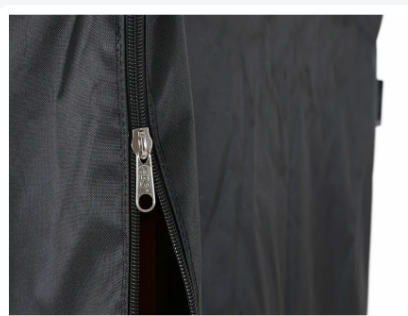

Afdekhoes voor rolcontainers - met ritsen - zwart

Product specificaties

Uitwendig (LxBxH)	680 x 820 x 1500 mm
Materiaal	Polyester
Artikelnummer	H6882150.009.1
Kleur	Zwart

Eigenschappen

De afdekhoes is voorzien van één transparante documenthouder. Belangrijke documenten zijn daardoor altijd binnen handbereik. Een documenthouder wordt uitgevoerd in flexibel PVC met een klittenbandsluiting aan de bovenzijde.

De afdekhoes is standaard voorzien van twee robuuste ritsen aan de voorzijde; deze zijde kan vervolgens in zijn geheel naar boven worden geklapt, zodat de inhoud goed toegankelijk is.

De ritsen zijn standaard uitgevoerd in kunststof met een metalen runner.

De afdekhoezen zijn leverbaar in elf verschillende kleuren: zwart, wit, geel, oranje, rood, bordeauxrood, blauw, groen, donkerblauw, grijs, antraciet.

Omschrijving

Afdekhoes met ritsen. Onderdeel van de BLACK LINE serie; een exclusieve variant met de gewenste uitstraling voor de event-sector. Afdekhoes van polyester, uitgevoerd met 2 kunststof ritsen tot aan de bovenkant, zodat één zijde in zijn geheel te openen is. De afdekhoes wordt exact op maat voor uw product gemaakt. De afdekhoes kan optioneel worden voorzien van een transparante kunststof documenthouder. Belangrijke documenten zijn daardoor altijd binnen handbereik.