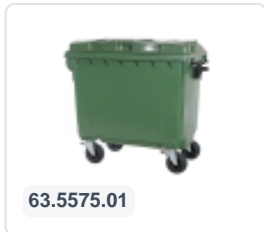

Omschrijving

Verrijdbare 660 liter kunststof afvalcontainer (1370 x 780 x H1250 mm) uitgerust met rubber loopvlak Ø200 mm en vier gegalvaniseerde zwenkwielen, waarvan twee met wielstop. De 660 liter afvalcontainer is gecertificeerd conform DIN EN 840 en daardoor geschikt voor alle typen vuilniswagens met ledigingssysteem volgens DIN EN 840. Zijdelings uitgerust met speciale opnamepennen. Zeer geschikt voor professioneel en langdurig gebruik. De containerromp en de wielbevestiging zijn extra versterkt en daardoor extreem belastbaar met een maximaal vulgewicht van 265 kg. De afvalcontainer heeft een vlak, scharnierend deksel. Dankzij de gladde binnenwanden hecht het vuil niet aan de wand en zijn de afvalcontainers eenvoudig te reinigen. De 4-wiel afvalcontainer is bestand tegen zuur, weersinvloeden en UV-straling.

Geschikte accessoires

Alternatieve artikelen