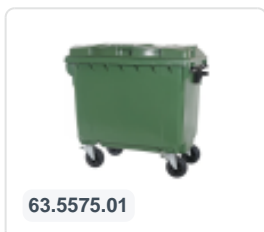

Omschrijving

De grijze 4-wiel kunststof afvalcontainer (1370 x 780 x H 1250 mm - 660 liter) is uitgerust met 4 gegalvaniseerde zwenkwielen, waarvan 2 met wielstop. De grijze 4-wiel container heeft een vlak, scharnierend deksel en is gecertificeerd conform EN 840. De afvalcontainer in het grijs is verder geheel gladwandig, zodat aanhechting van vuil en afval verhinderd wordt. De containerromp en de wielbevestiging zijn extra versterkt en daardoor extreem belastbaar. De grijze 4-wiel kunststof afvalcontainer is geschikt voor lediging met alle typen vuilniswagens die voorzien zijn van een ledigingssysteem conform DIN EN 840. Onze grijze 4-wiel afvalcontainers zijn van hoge kwaliteit en worden in bedrijfsmatige toepassingen succesvol en naar volle tevredenheid ingezet.

Geschikte accessoires

Alternatieve artikelen