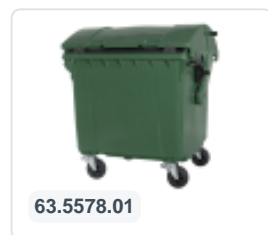

Geschikte accessoires