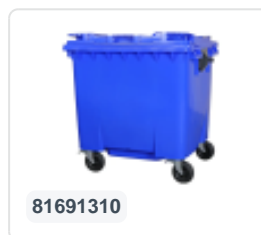

Geschikte accessoires