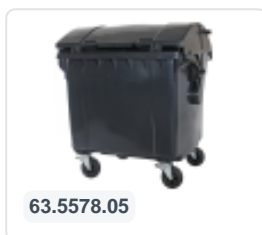

Geschikte accessoires