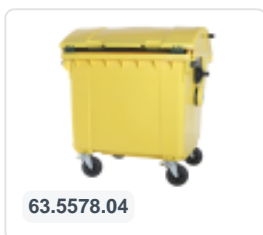

Geschikte accessoires