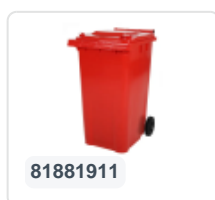

Geschikte accessoires

Alternatieve artikelen