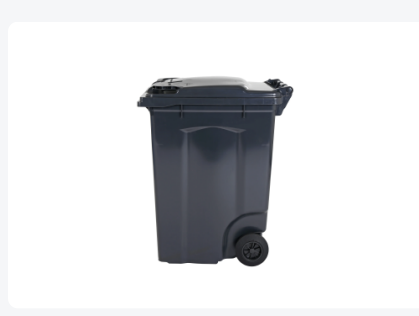

Artikelnummer: 81971810

Bedrukking mogelijk

2-wiel kunststof afvalcontainer - 340 liter - grijs

Product specificaties Eigenschappen

Uitwendig (LxBxH) 650 x 880 x 1150 mm

Inhoud 340 liter

Materiaal HDPE-regeneraat

Artikelnummer 81971810

Gewicht (kg) 14,8 kg

Kleur Grijs

De afvalcontainer is voorzien van twee wielen Ø 200 mm, met rubber loopvlak.

De tweewielige afvalcontainer is geschikt voor legen naast de vuilniswagen.

Omschrijving

Verrijdbare kunststof afvalcontainer 340 liter. De afvalcontainer is geheel gladwandig uitgevoerd. Hierdoor blijft afval en vuil niet achter in de afvalbak bij lediging. Uiterust met een massief stalen as en twee wielen ? 200 mm met een kunststof velg en rubber loopvlak. De afvalcontainer heeft een vlak, scharnierend deksel. De 360 liter afvalcontainer is zwaar belastbaar doordat de romp en de wielbevestiging extra versterkt zijn uitgevoerd. De afvalcontainer heeft een maximaal vulgewicht van 110 kg. Bovendien is de afvalcontainer EN 840 gecertificeerd en daardoor geschikt voor ledigingen met het ledigingssysteem conform DIN EN 840. Vervaardigd uit slagvast en chemicaliënbestendig kunststof en bestand tegen zuur, weersinvloeden en UV-straling.