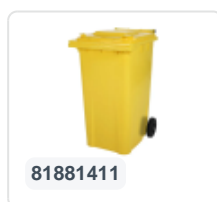

Geschikte accessoires

Alternatieve artikelen