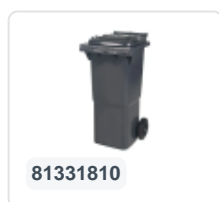

Geschikte accessoires

Alternatieve artikelen