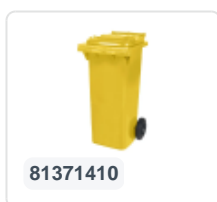

Geschikte accessoires

Alternatieve artikelen