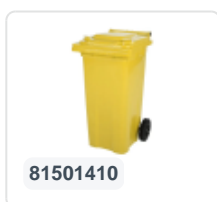

Geschikte accessoires

Alternatieve artikelen