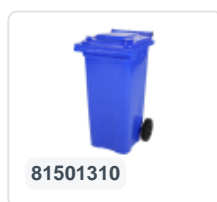

Geschikte accessoires

Alternatieve artikelen