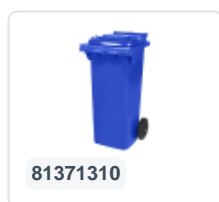

Geschikte accessoires

Alternatieve artikelen