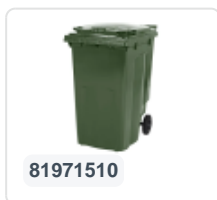

Geschikte accessoires

Alternatieve artikelen