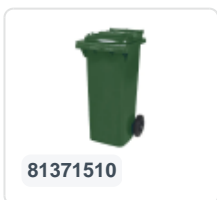

Geschikte accessoires

Alternatieve artikelen