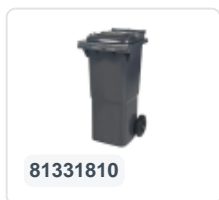

Geschikte accessoires

Alternatieve artikelen