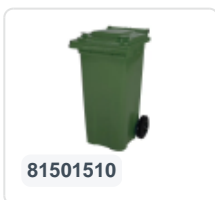

Geschikte accessoires

Alternatieve artikelen