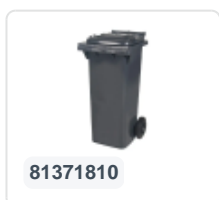

Geschikte accessoires

Alternatieve artikelen