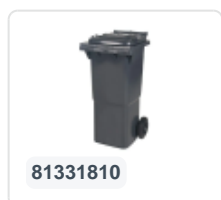

Geschikte accessoires

Alternatieve artikelen