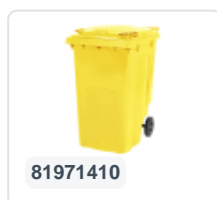

Geschikte accessoires

Alternatieve artikelen