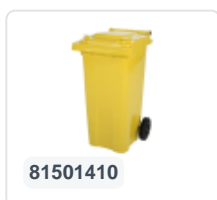

Geschikte accessoires

Alternatieve artikelen