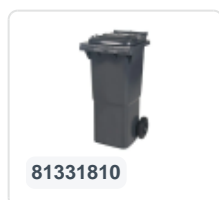

Geschikte accessoires

Alternatieve artikelen