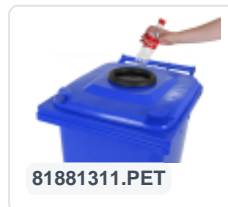

Geschikte accessoires

Alternatieve artikelen