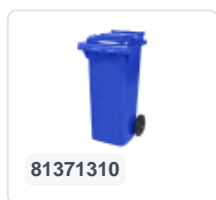

Geschikte accessoires

Alternatieve artikelen