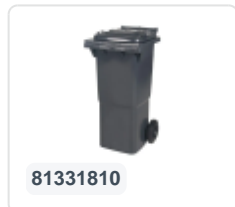

Geschikte accessoires

Alternatieve artikelen