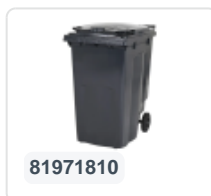

Geschikte accessoires

Alternatieve artikelen