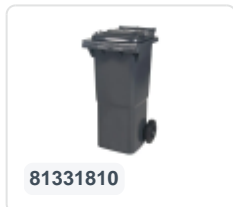

Geschikte accessoires

Alternatieve artikelen