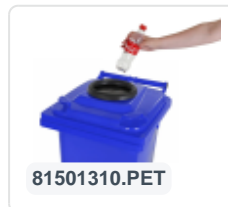

Geschikte accessoires

Alternatieve artikelen