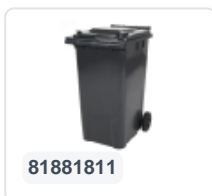

Geschikte accessoires

Alternatieve artikelen